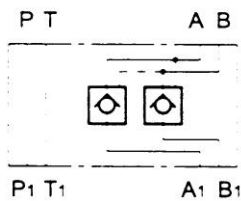

## **C P D . 6** **CLAPET ANTI RETOUR PILOTE DOUBLE** **CETOP 3**

Version Modulaire

TYPE	C P D . 6 (Cetop 3)
P.Maxi (bar)	350
P.ouverture(bar)	1,5
Débit maxi (l/mn)	60
Plage de température(°C)	-20...+70

## **C P D . 6**

Caractéristiques Techniques (huile ayant une viscosité de 36 cSt à 50°C)

Pertes de charge